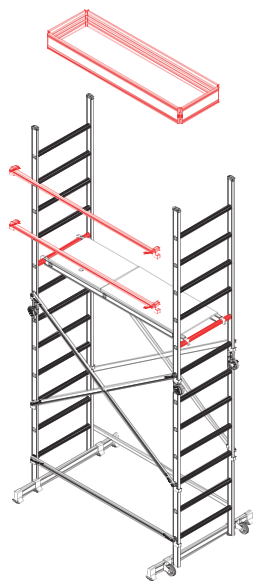

# STELLA

Multipurpose Scaffolding Ladder

Katlanır Merdivenli İskele

Mehrzweckgerüsttreppen

Échelles Échafaudage Multifonction

Escalera de Andamio Multiusos

Многофункциональная вышка-тура

202306-I-1250

- EN Assembly Guide
- TR Montaj Kılavuzu
- DE Montageanleitung
- ES Guía de Montaje
- FR Guide d'Assemblage
- RU Руководство по сборке

 **CAGSAN**  
www.cagsanmerdiven.com

1

2

3

4

5

6